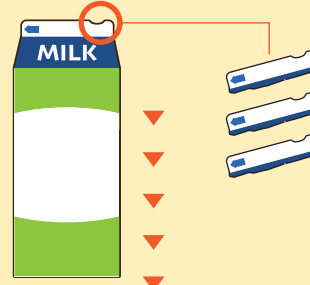

寝る前に飲んで
身体をリセット!!

牛乳イイネ👍

豊富な栄養で
認知症予防に!!

牛乳イイネ👍

免疫力アップで
風邪の予防にも!!

牛乳イイネ👍

ダイエットにも
効果的!!

ホームページで牛乳の効果や、牛乳を使ったお料理レシピも公開中!!

うまいぞ! 牛乳

検索

【ご応募方法】

1 1リットル牛乳パックの
キリカキを3枚
集めてください

2 右記の必要項目を
ご記入ください

3 裏面の手順に従って
封筒を作ってください

4 封筒にキリカキを3枚
入れてご投函ください

※84円切手が必要です