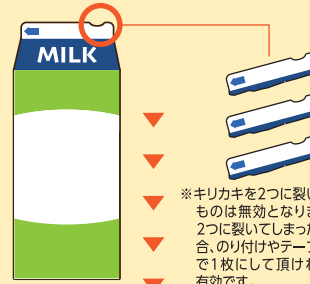

愛知 長野 三重 岐阜 の地元の牛乳

キリカキ キャンペーン

抽選で合計40名様に!!

乳製品
セット

プレゼント!!

抽選で外れた方の中から
合計100名様にモーモー文具セットを進呈

送って頂くキリカキに変更があります

毎日のんで、元気になって、
プレゼントももらっちゃおう!

牛乳イイネ👍

寝る前に飲んで
身体をリセット!!

牛乳イイネ👍

豊富な栄養で
認知症予防に!!

牛乳イイネ👍

免疫力アップで
風邪の予防にも!!

牛乳イイネ👍

ダイエットにも
効果的!!

[ご応募方法]

- 1 1リットル牛乳パックの
キリカキを3枚(3本分)
集めてください

必ず賞味期限の表示があるものを送ってください

※キリカキを2つに裂いた
ものは無効となります
2つに裂いてしまった場
合、のり付けやテープ等
で1枚にして頂ければ
有効です。

- 2 右記の必要項目を
ご記入ください

- 3 裏面の手順に従って
封筒を作ってください

- 4 封筒にキリカキを3枚
入れてご投函ください

同じ封筒に6枚、9枚等、まとめての応募も可能です。
※84円切手が必要です